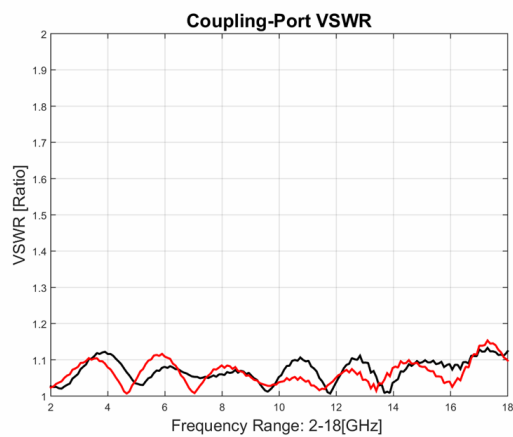

双定向耦合器

型号 - D10B020180 Rev.A

2-18GHz 10dB双定向耦合器；同轴连接器封装

典型曲线

典型测试环境：温度25℃；相对湿度60%