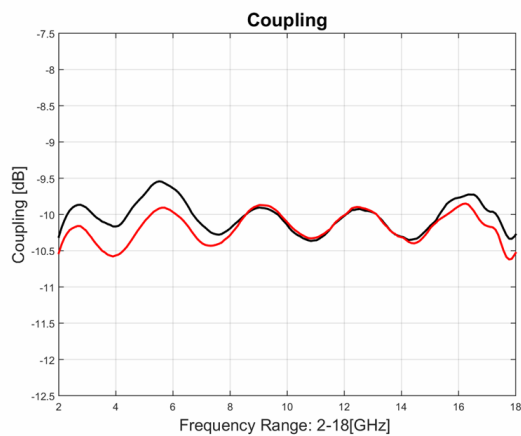

双定向耦合器

型号 - D10B020180 Rev.A

2-18GHz 10dB双定向耦合器；同轴连接器封装

典型曲线

典型测试环境：温度25℃；相对湿度60%