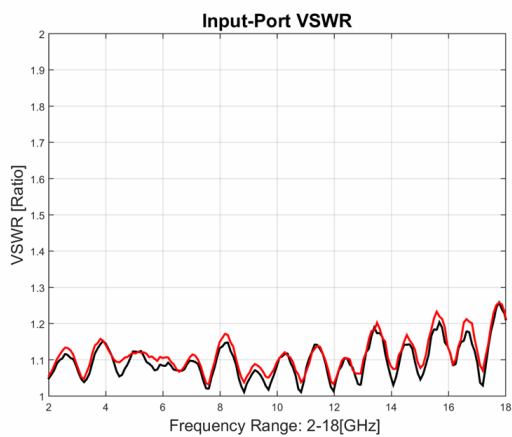

双定向耦合器

型号 - D10B020180 Rev.A

2-18GHz 10dB双定向耦合器；同轴连接器封装

典型曲线

典型测试环境：温度25℃；相对湿度60%