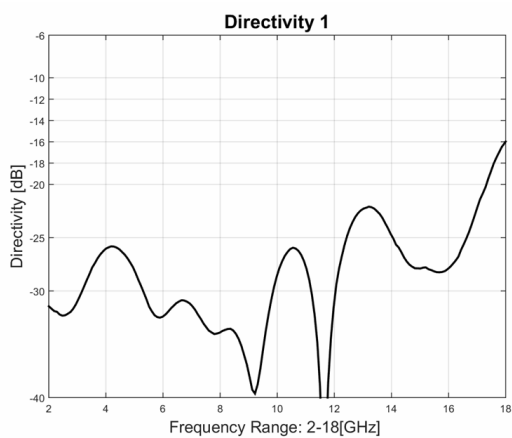

双定向耦合器

型号 - D10B020180 Rev.A

2-18GHz 10dB双定向耦合器；同轴连接器封装

典型曲线

典型测试环境：温度25℃；相对湿度60%