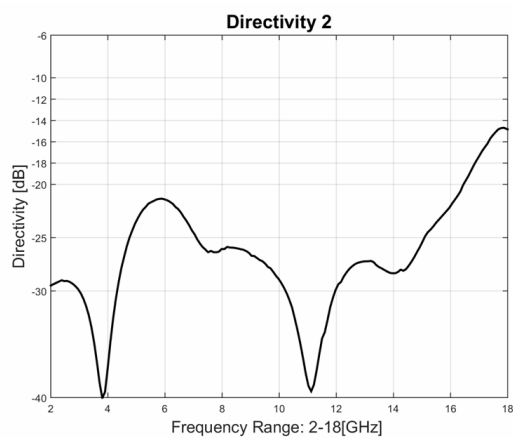

双定向耦合器

型号 - D10B020180 Rev.A

2-18GHz 10dB双定向耦合器；同轴连接器封装

典型曲线

典型测试环境：温度25℃；相对湿度60%