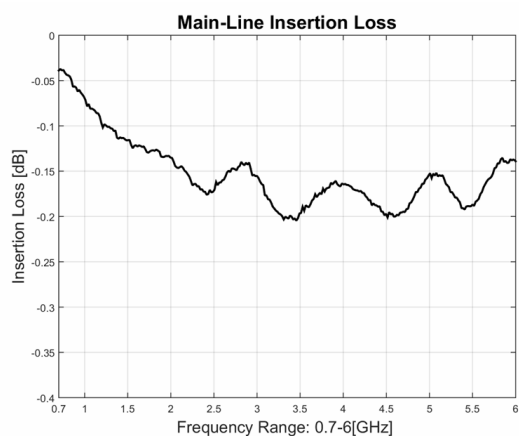

# 大功率定向耦合器

型号 - D4008H007060 Rev.A

0.7-6GHz 40dB 400Watt 单定向耦合器;

## 典型曲线

典型测试环境: 温度25°C; 相对湿度60%