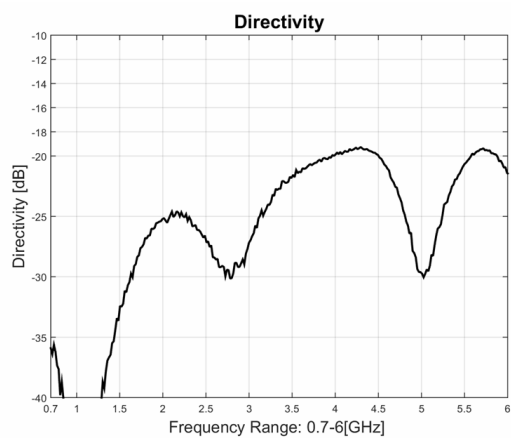

## 典型曲线

典型测试环境: 温度25°C; 相对湿度60%