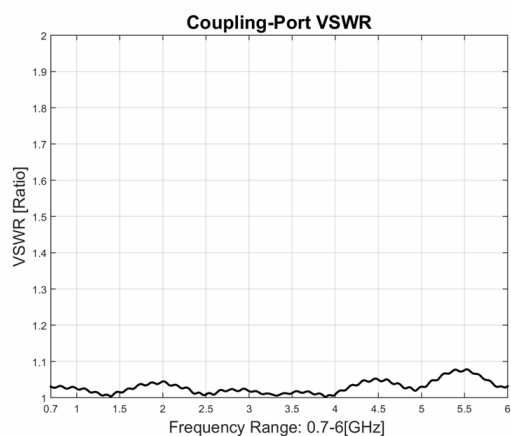

# 大功率定向耦合器

型号 - D4008H007060 Rev.A

0.7-6GHz 40dB 400Watt 单定向耦合器;

## 典型曲线

典型测试环境: 温度25°C; 相对湿度60%