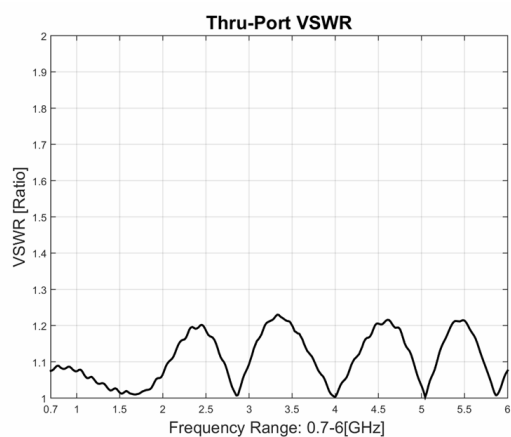

## 典型曲线

典型测试环境: 温度25°C; 相对湿度60%