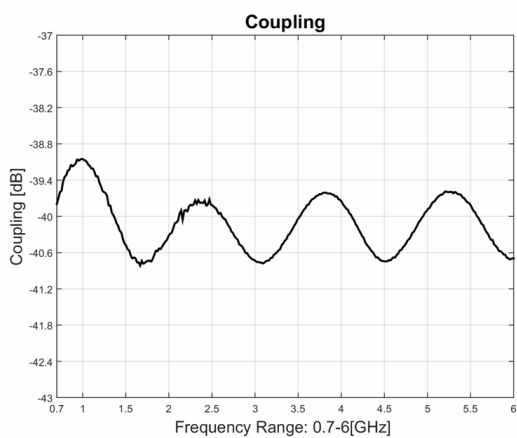

# 大功率定向耦合器

型号 - D4008H007060 Rev.A

0.7-6GHz 40dB 400Watt 单定向耦合器;

## 典型曲线

典型测试环境: 温度25°C; 相对湿度60%