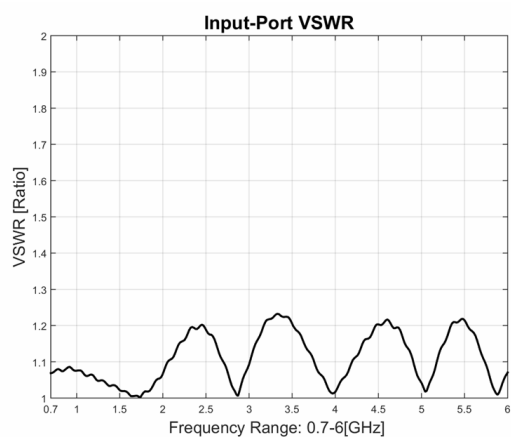

# 大功率定向耦合器

型号 - D4008H007060 Rev.A

0.7-6GHz 40dB 400Watt 单定向耦合器;

## 典型曲线

典型测试环境: 温度25°C; 相对湿度60%