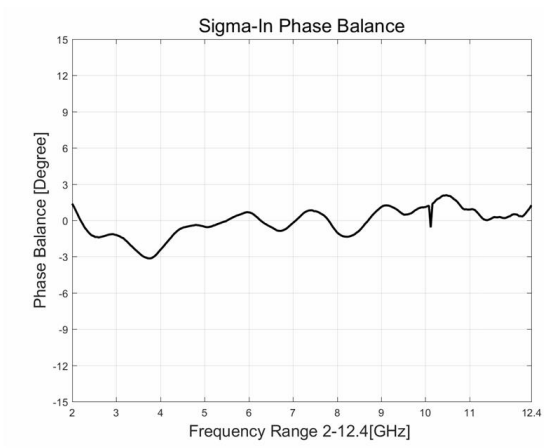

4 端口 3dB 180°电桥

型号 - HN020124 Rev.A

2-12.4GHz 4端口3dB 180度电桥；同轴连接器封装

典型曲线

典型测试环境：温度25°C；相对湿度60%