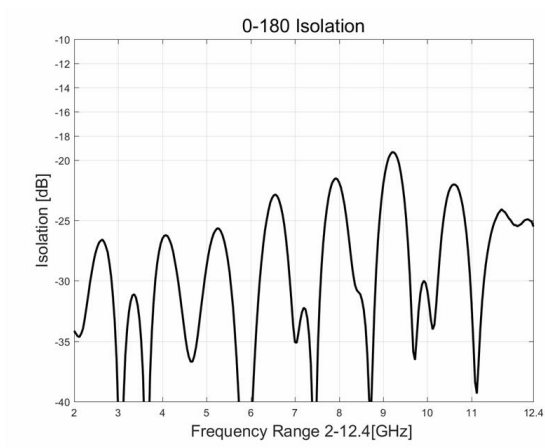

4 端口 3dB 180°电桥

型号 - HN020124 Rev.A

2-12.4GHz 4端口3dB 180度电桥；同轴连接器封装

典型曲线

典型测试环境：温度25°C；相对湿度60%