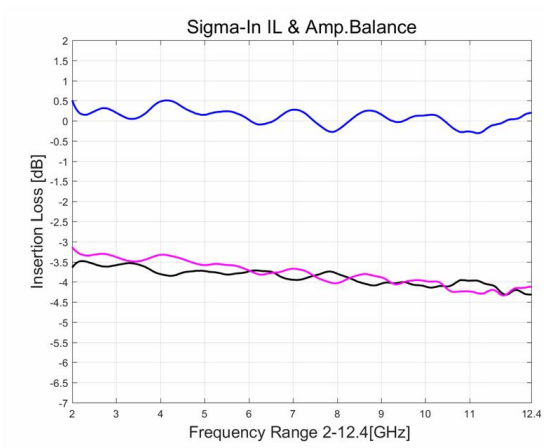

4 端口 3dB 180°电桥

型号 - HN020124 Rev.A

2-12.4GHz 4端口3dB 180度电桥；同轴连接器封装

典型曲线

典型测试环境：温度25°C；相对湿度60%