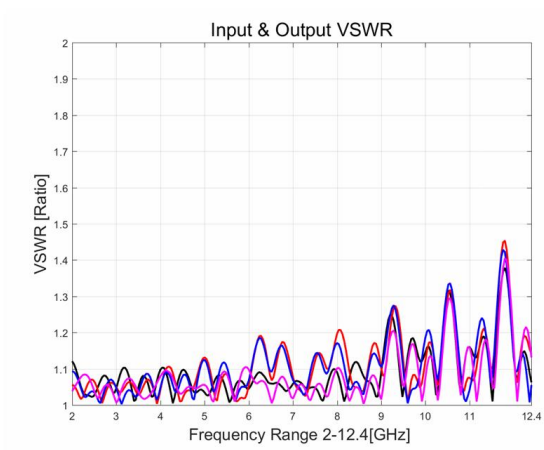

4 端口 3dB 180°电桥

型号 - HN020124 Rev.A

2-12.4GHz 4端口3dB 180度电桥；同轴连接器封装

典型曲线

典型测试环境：温度25°C；相对湿度60%