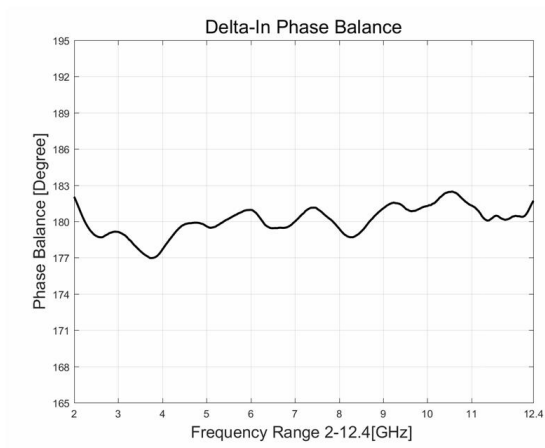

4 端口 3dB 180°电桥

型号 - HN020124 Rev.A

2-12.4GHz 4端口3dB 180度电桥；同轴连接器封装

典型曲线

典型测试环境：温度25°C；相对湿度60%