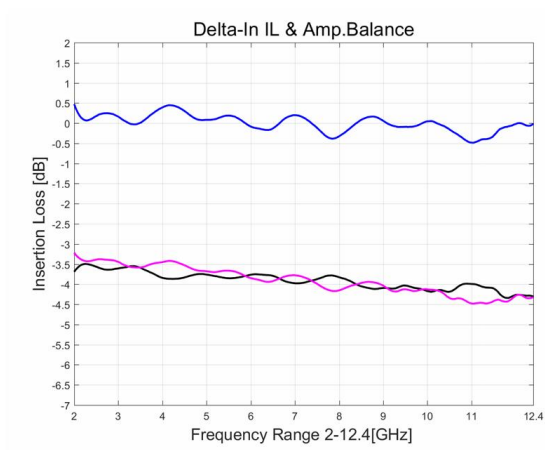

4 端口 3dB 180°电桥

型号 - HN020124 Rev.A

2-12.4GHz 4端口3dB 180度电桥；同轴连接器封装

典型曲线

典型测试环境：温度25°C；相对湿度60%