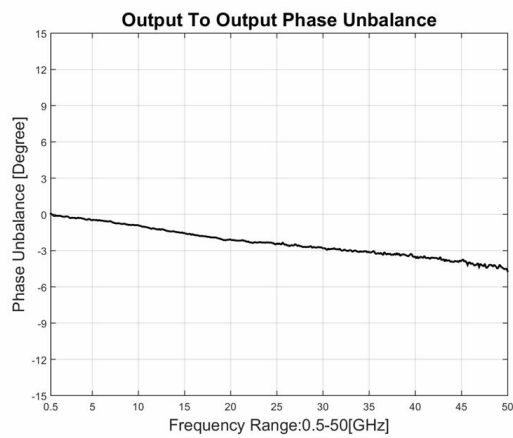

# 功率分配器/合成器

型号 - P02N005500 Rev.B

0.5-50GHz 2路功率分配器/合成器，同轴连接器封装

## 典型曲线

典型测试环境：温度25℃；相对湿度60%