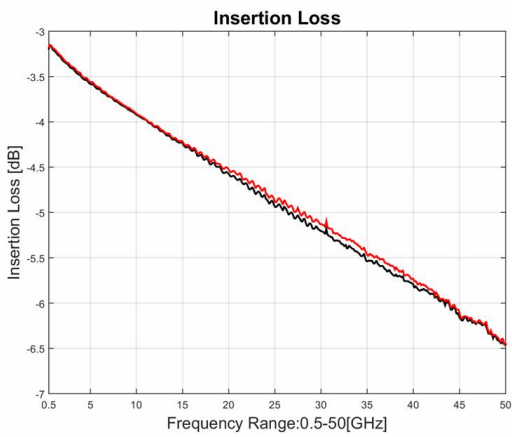

# 功率分配器/合成器

型号 - P02N005500 Rev.B

0.5-50GHz 2路功率分配器/合成器，同轴连接器封装

## 典型曲线

典型测试环境：温度25℃；相对湿度60%