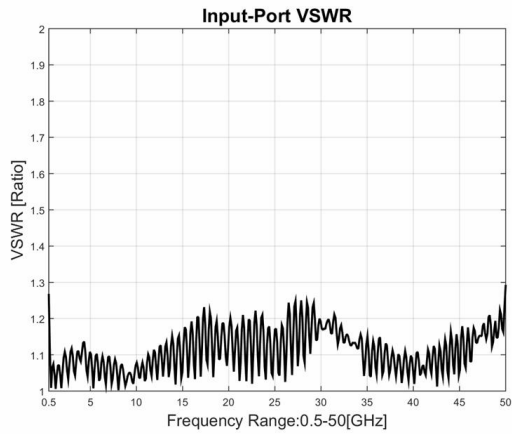

# 功率分配器/合成器

型号 - P02N005500 Rev.B

0.5-50GHz 2路功率分配器/合成器，同轴连接器封装

## 典型曲线

典型测试环境：温度25℃；相对湿度60%