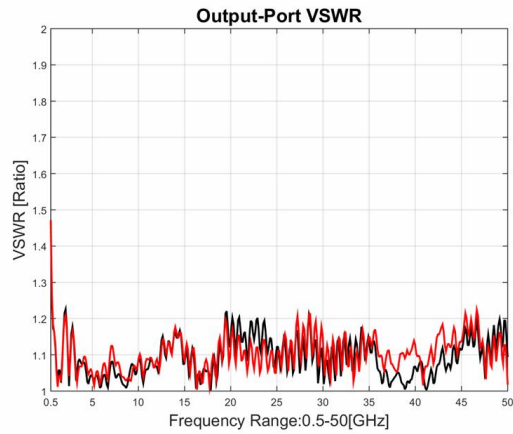

# 功率分配器/合成器

型号 - P02N005500 Rev.B

0.5-50GHz 2路功率分配器/合成器，同轴连接器封装

## 典型曲线

典型测试环境：温度25℃；相对湿度60%