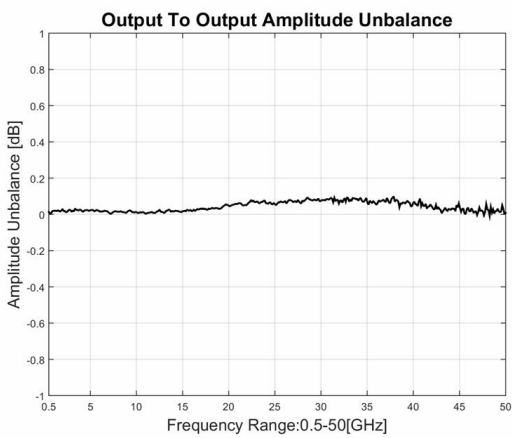

# 功率分配器/合成器

型号 - P02N005500 Rev.B

0.5-50GHz 2路功率分配器/合成器，同轴连接器封装

## 典型曲线

典型测试环境：温度25℃；相对湿度60%