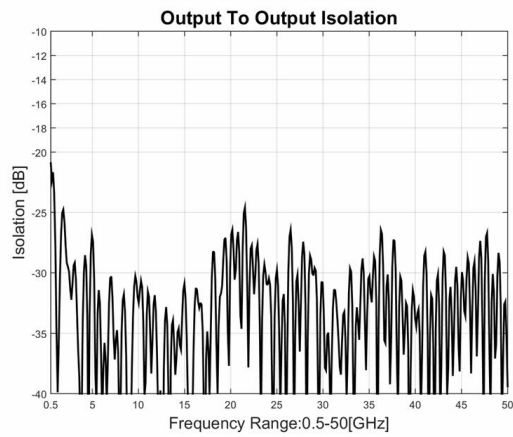

# 功率分配器/合成器

型号 - P02N005500 Rev.B

0.5-50GHz 2路功率分配器/合成器，同轴连接器封装

## 典型曲线

典型测试环境：温度25℃；相对湿度60%