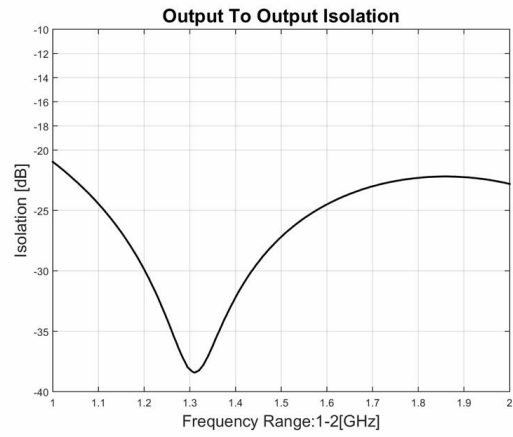

功率分配器

型号 - P02T01000200 Rev.B

1-2GHz 2路功率分配器, 同轴连接器封装

典型曲线

典型测试环境: 温度25°C; 相对湿度60%