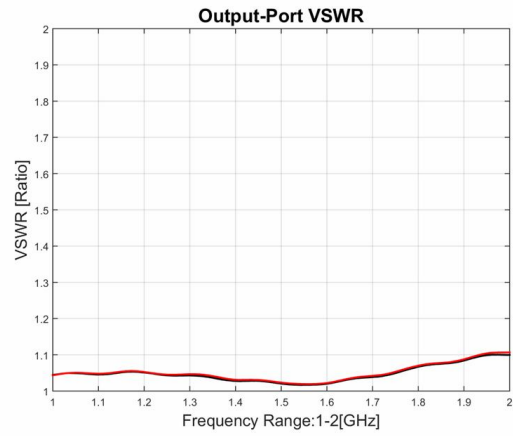

功率分配器

型号 - P02T01000200 Rev.B

1-2GHz 2路功率分配器, 同轴连接器封装

典型曲线

典型测试环境: 温度25°C; 相对湿度60%