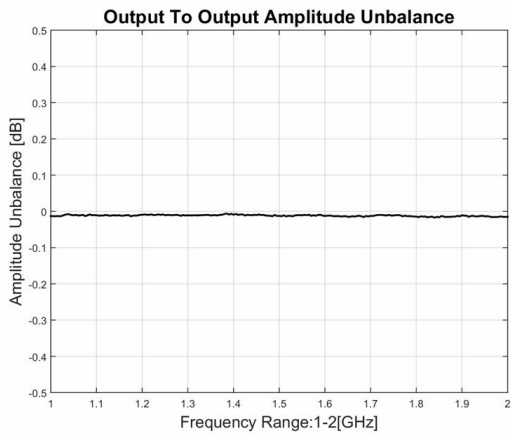

功率分配器

型号 - P02T01000200 Rev.B

1-2GHz 2路功率分配器, 同轴连接器封装

典型曲线

典型测试环境: 温度25°C; 相对湿度60%