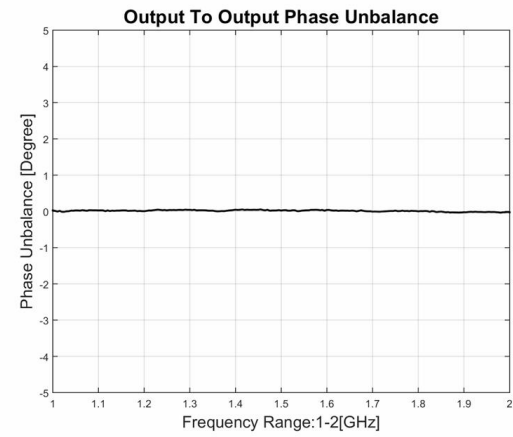

功率分配器

型号 - P02T01000200 Rev.B

1-2GHz 2路功率分配器, 同轴连接器封装

典型曲线

典型测试环境: 温度25°C; 相对湿度60%