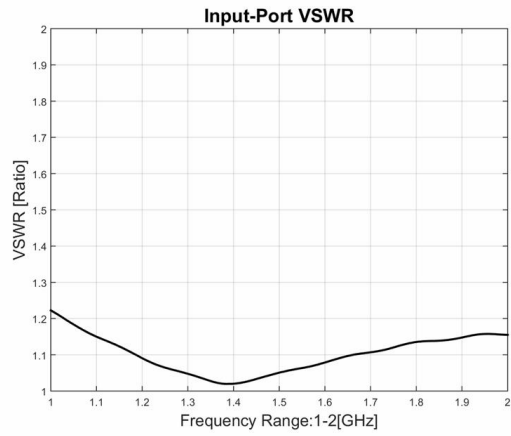

功率分配器

型号 - P02T01000200 Rev.B

1-2GHz 2路功率分配器, 同轴连接器封装

典型曲线

典型测试环境: 温度25°C; 相对湿度60%