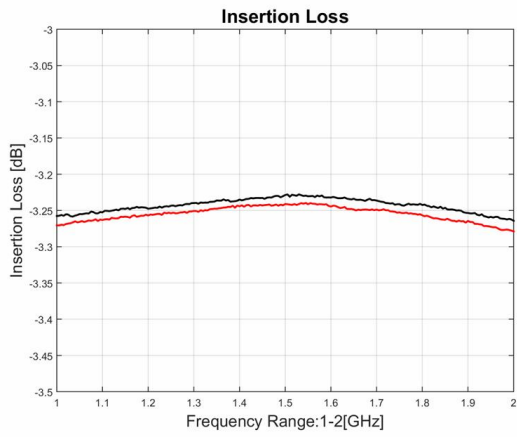

功率分配器

型号 - P02T01000200 Rev.B

1-2GHz 2路功率分配器, 同轴连接器封装

典型曲线

典型测试环境: 温度25°C; 相对湿度60%