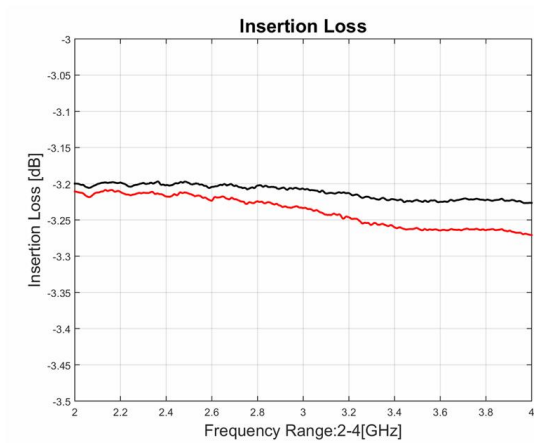

功率分配器

型号 - P02T02000400 Rev.B

2-4GHz 2路功率分配器, 同轴连接器封装

典型曲线

典型测试环境: 温度25°C; 相对湿度60%