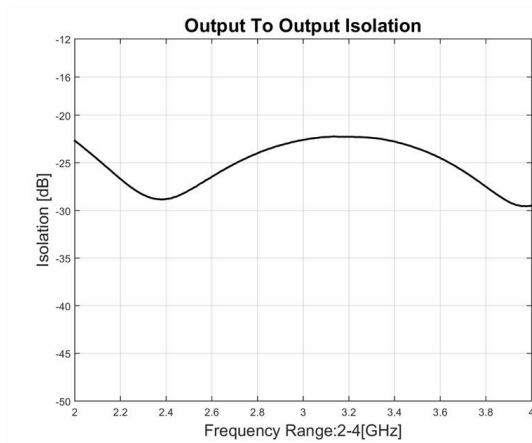

功率分配器

型号 - P02T02000400 Rev.B

2-4GHz 2路功率分配器, 同轴连接器封装

典型曲线

典型测试环境: 温度25°C; 相对湿度60%