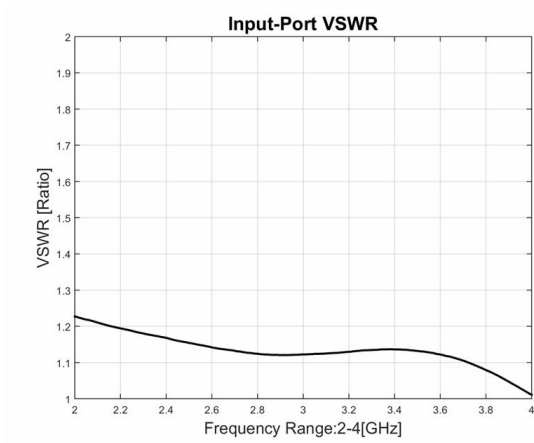

功率分配器

型号 - P02T02000400 Rev.B

2-4GHz 2路功率分配器, 同轴连接器封装

典型曲线

典型测试环境: 温度25°C; 相对湿度60%