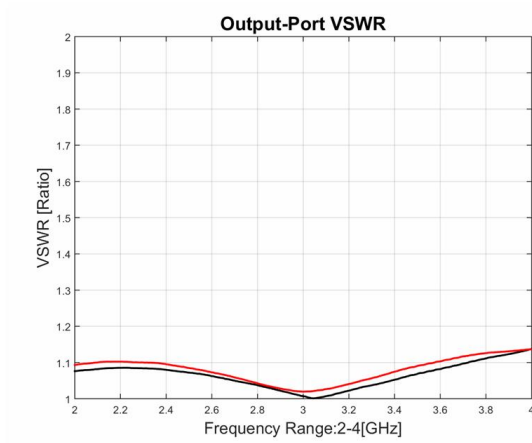

功率分配器

型号 - P02T02000400 Rev.B

2-4GHz 2路功率分配器, 同轴连接器封装

典型曲线

典型测试环境: 温度25°C; 相对湿度60%