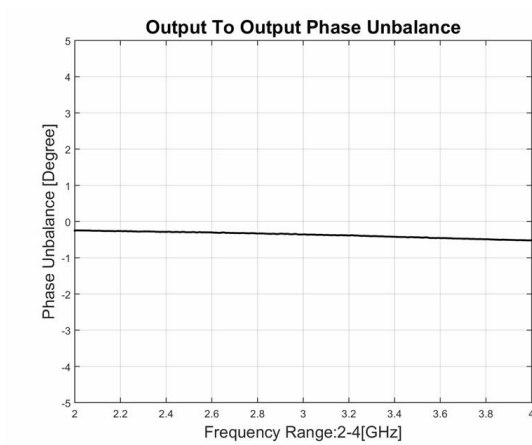

功率分配器

型号 - P02T02000400 Rev.B

2-4GHz 2路功率分配器, 同轴连接器封装

典型曲线

典型测试环境: 温度25°C; 相对湿度60%