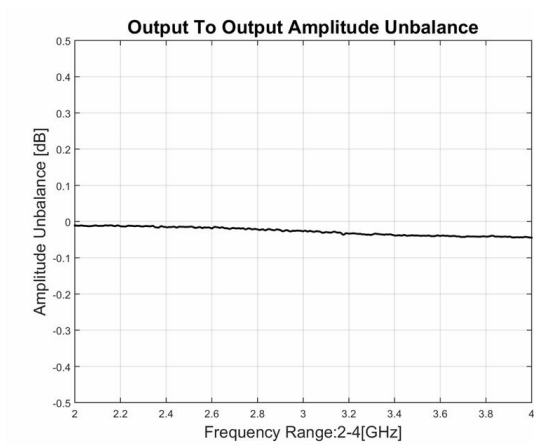

功率分配器

型号 - P02T02000400 Rev.B

2-4GHz 2路功率分配器, 同轴连接器封装

典型曲线

典型测试环境: 温度25°C; 相对湿度60%