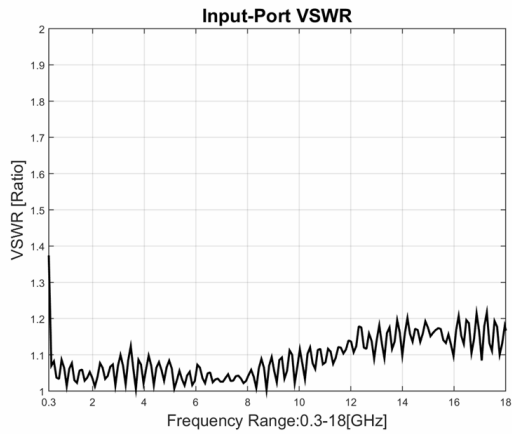

功率分配器/合成器

型号 - P03N003180 Rev.A

0.3-18GHz 3路功率分配器/合成器，同轴连接器封装

典型曲线

典型测试环境：温度25℃；相对湿度60%