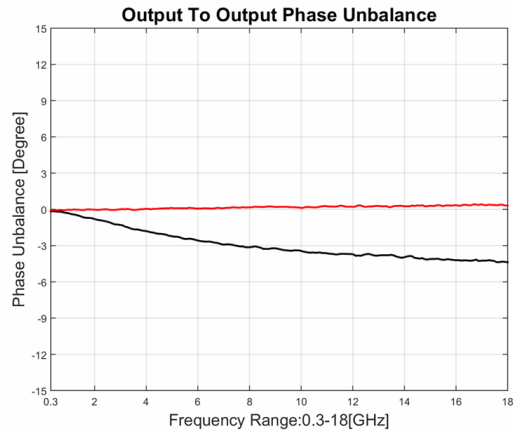

功率分配器/合成器

型号 - P03N003180 Rev.A

0.3-18GHz 3路功率分配器/合成器，同轴连接器封装

典型曲线

典型测试环境：温度25℃；相对湿度60%