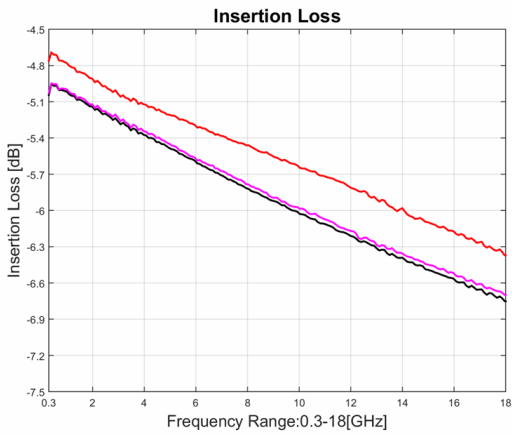

功率分配器/合成器

型号 - P03N003180 Rev.A

0.3-18GHz 3路功率分配器/合成器，同轴连接器封装

典型曲线

典型测试环境：温度25℃；相对湿度60%