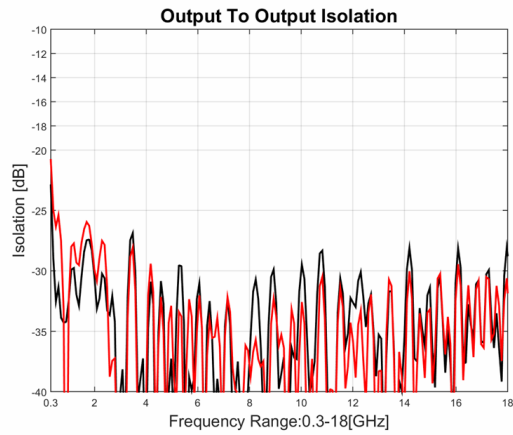

功率分配器/合成器

型号 - P03N003180 Rev.A

0.3-18GHz 3路功率分配器/合成器，同轴连接器封装

典型曲线

典型测试环境：温度25℃；相对湿度60%