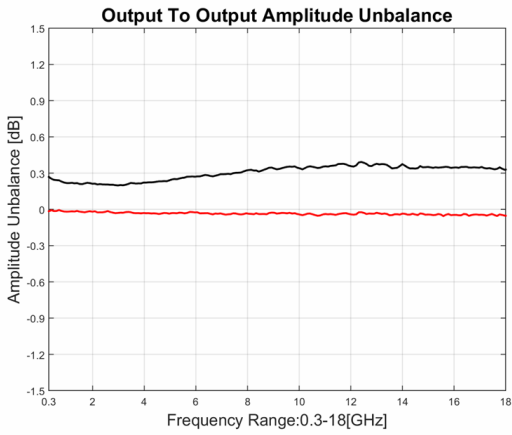

功率分配器/合成器

型号 - P03N003180 Rev.A

0.3-18GHz 3路功率分配器/合成器，同轴连接器封装

典型曲线

典型测试环境：温度25℃；相对湿度60%