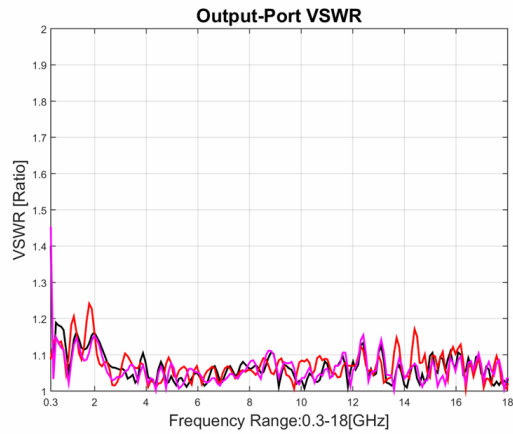

功率分配器/合成器

型号 - P03N003180 Rev.A

0.3-18GHz 3路功率分配器/合成器，同轴连接器封装

典型曲线

典型测试环境：温度25℃；相对湿度60%