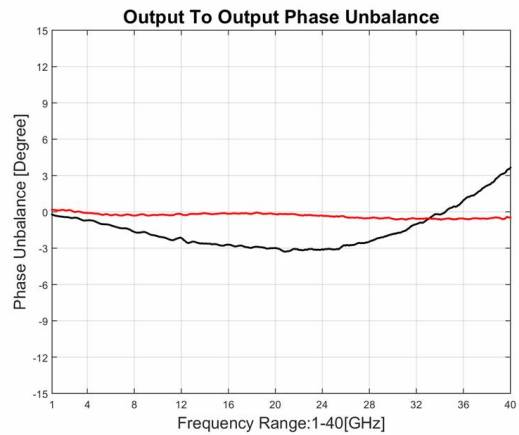

# 功率分配器/合成器

### 典型曲线

典型测试环境: 温度25°C; 相对湿度60%