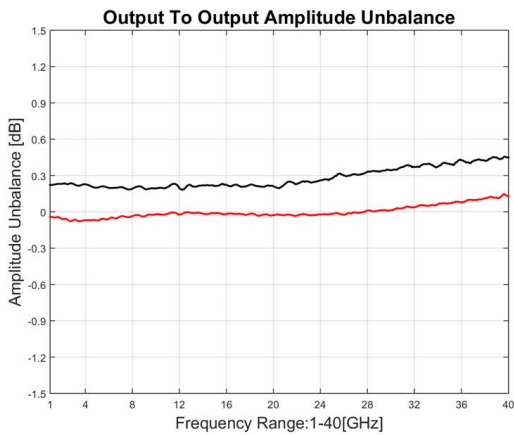

# 功率分配器/合成器

### 典型曲线

典型测试环境: 温度25°C; 相对湿度60%