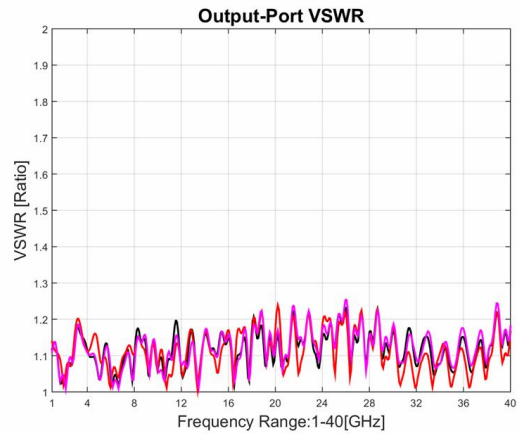

# 功率分配器/合成器

### 典型曲线

典型测试环境: 温度25°C; 相对湿度60%