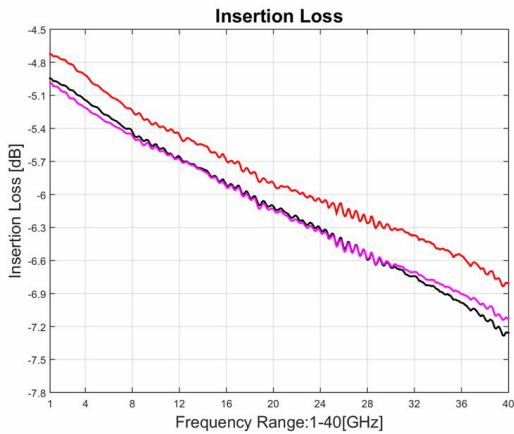

# 功率分配器/合成器

## 型号 - P03N010400 Rev.A

1-40GHz 3路功率分配器/合成器, 同轴连接器封装

### 典型曲线

典型测试环境: 温度25°C; 相对湿度60%