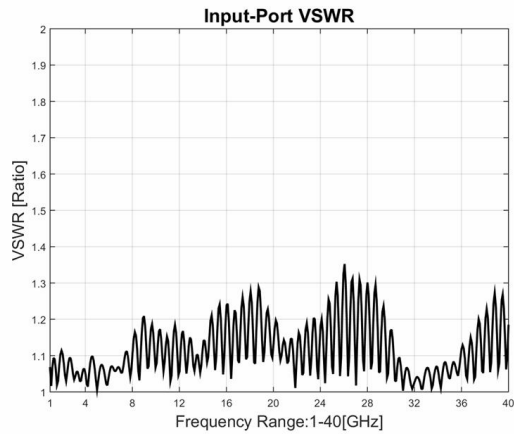

# 功率分配器/合成器

### 典型曲线

典型测试环境: 温度25°C; 相对湿度60%