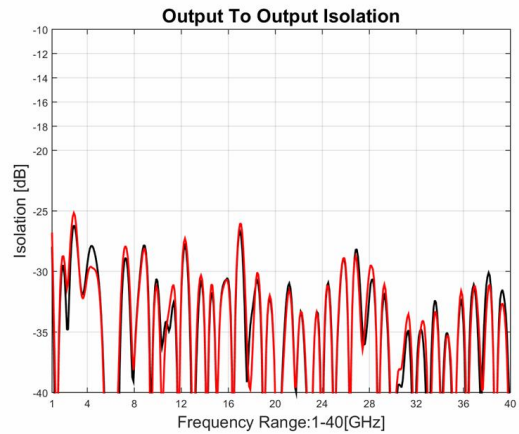

# 功率分配器/合成器

### 典型曲线

典型测试环境: 温度25°C; 相对湿度60%