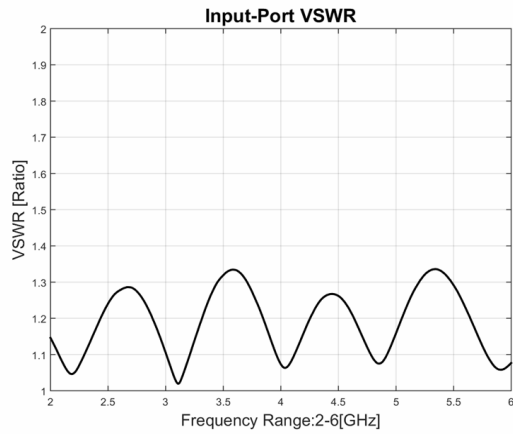

功率分配器

型号 - P04T02000600 Rev.A

2-6GHz 4路功率分配器，同轴连接器封装

典型曲线

典型测试环境：温度25℃；相对湿度60%