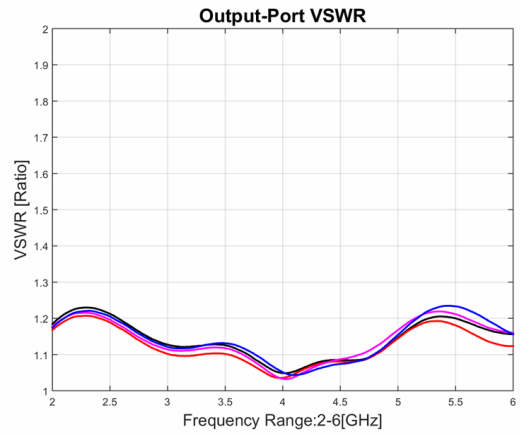

功率分配器

型号 - P04T02000600 Rev.A

2-6GHz 4路功率分配器，同轴连接器封装

典型曲线

典型测试环境：温度25℃；相对湿度60%