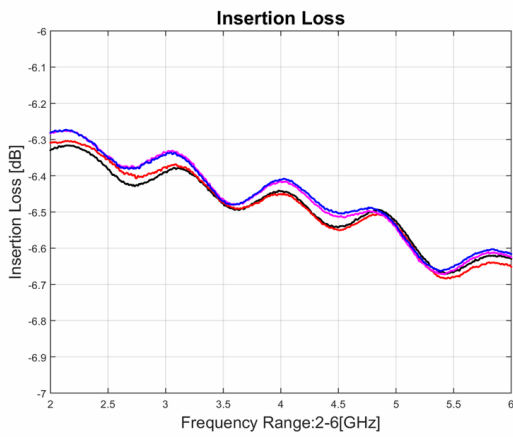

功率分配器

型号 - P04T02000600 Rev.A

2-6GHz 4路功率分配器，同轴连接器封装

典型曲线

典型测试环境：温度25℃；相对湿度60%