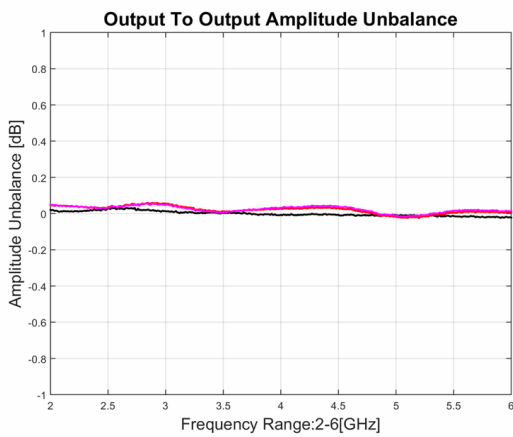

功率分配器

型号 - P04T02000600 Rev.A

2-6GHz 4路功率分配器，同轴连接器封装

典型曲线

典型测试环境：温度25℃；相对湿度60%