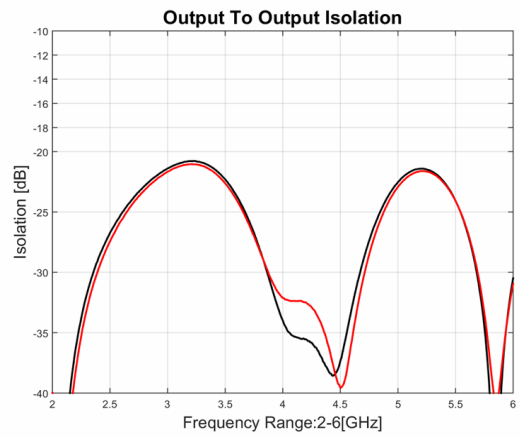

功率分配器

型号 - P04T02000600 Rev.A

2-6GHz 4路功率分配器，同轴连接器封装

典型曲线

典型测试环境：温度25℃；相对湿度60%