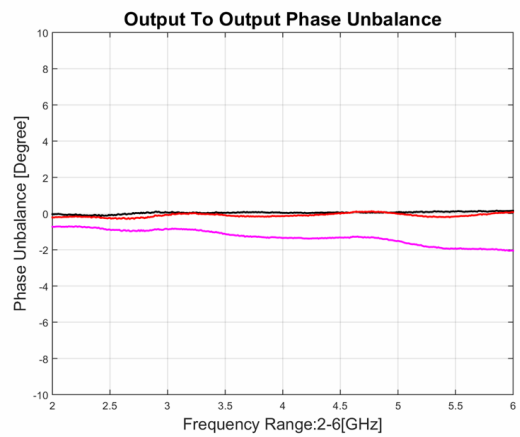

功率分配器

型号 - P04T02000600 Rev.A

2-6GHz 4路功率分配器，同轴连接器封装

典型曲线

典型测试环境：温度25℃；相对湿度60%