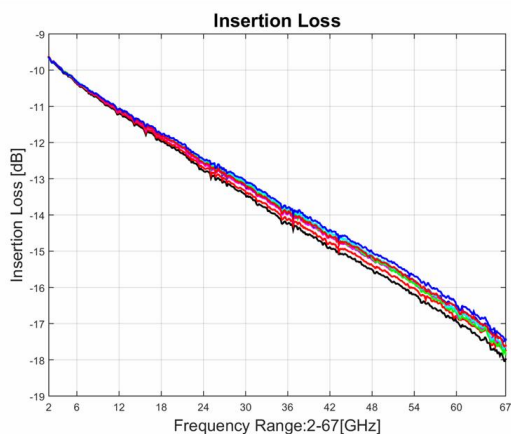

# 功率分配器/合成器

型号 - P08N020670 Rev.A

2-67GHz 8路功率分配器/合成器, 同轴连接器封装

## 典型曲线

典型测试环境: 温度25°C; 相对湿度60%