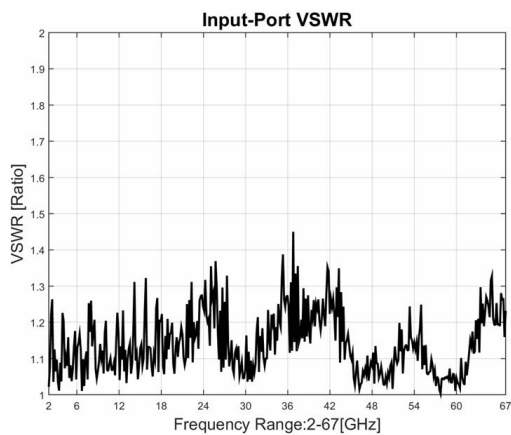

## 典型曲线

典型测试环境: 温度25°C; 相对湿度60%