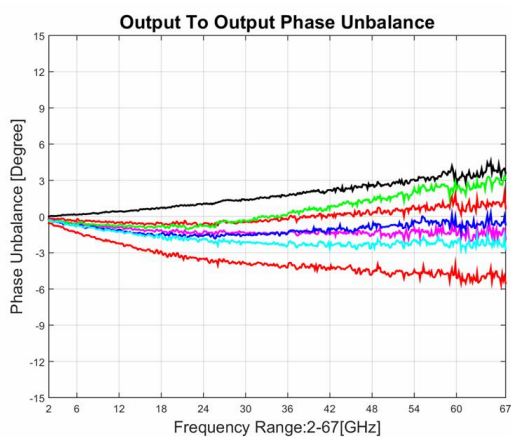

# 功率分配器/合成器

型号 - P08N020670 Rev.A

2-67GHz 8路功率分配器/合成器, 同轴连接器封装

## 典型曲线

典型测试环境: 温度25°C; 相对湿度60%