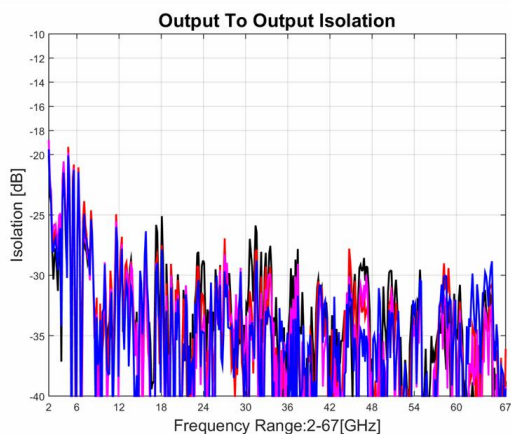

# 功率分配器/合成器

型号 - P08N020670 Rev.A

2-67GHz 8路功率分配器/合成器, 同轴连接器封装

## 典型曲线

典型测试环境: 温度25°C; 相对湿度60%