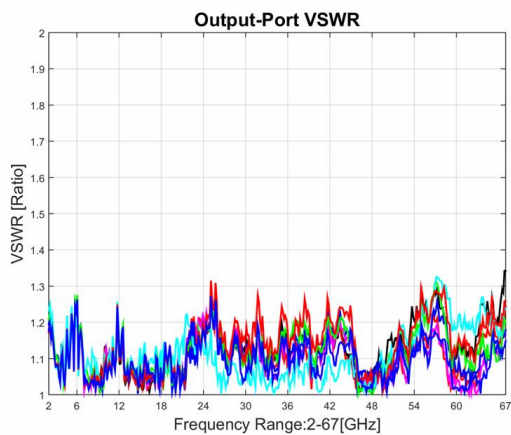

# 功率分配器/合成器

型号 - P08N020670 Rev.A

2-67GHz 8路功率分配器/合成器, 同轴连接器封装

## 典型曲线

典型测试环境: 温度25°C; 相对湿度60%