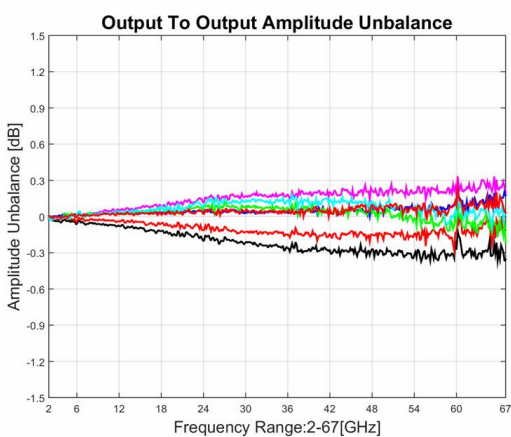

# 功率分配器/合成器

型号 - P08N020670 Rev.A

2-67GHz 8路功率分配器/合成器, 同轴连接器封装

## 典型曲线

典型测试环境: 温度25°C; 相对湿度60%