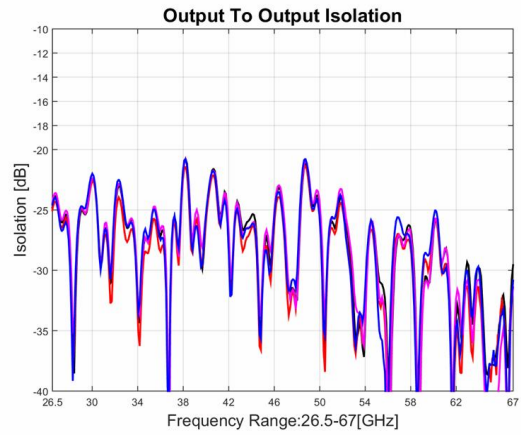

功率分配器/合成器

型号 - P08N265670 Rev.A

26.5-67GHz 8路功率分配器/合成器；同轴连接器封装

典型曲线

典型测试环境：温度25℃；相对湿度60%