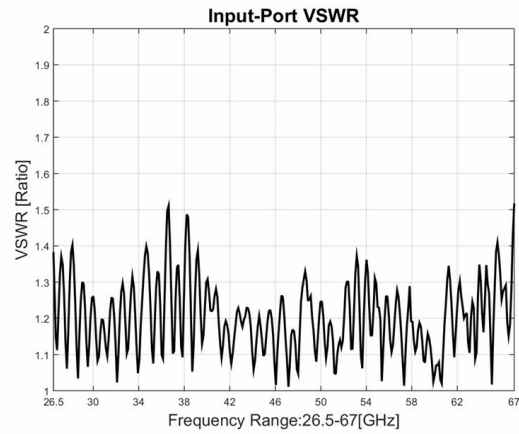

功率分配器/合成器

型号 - P08N265670 Rev.A

26.5-67GHz 8路功率分配器/合成器；同轴连接器封装

典型曲线

典型测试环境：温度25℃；相对湿度60%