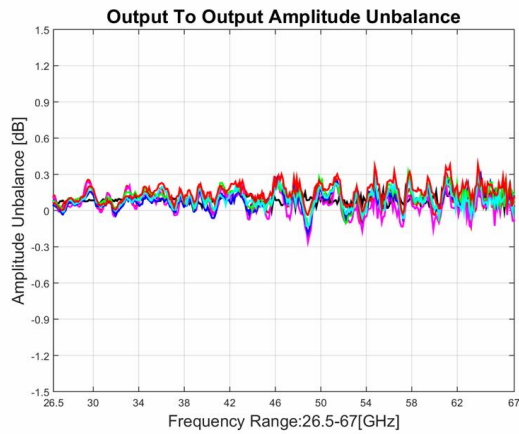

功率分配器/合成器

型号 - P08N265670 Rev.A

26.5-67GHz 8路功率分配器/合成器；同轴连接器封装

典型曲线

典型测试环境：温度25℃；相对湿度60%