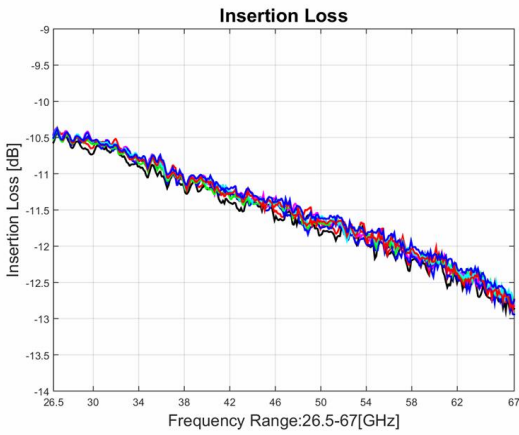

功率分配器/合成器

型号 - P08N265670 Rev.A

26.5-67GHz 8路功率分配器/合成器；同轴连接器封装

典型曲线

典型测试环境：温度25℃；相对湿度60%