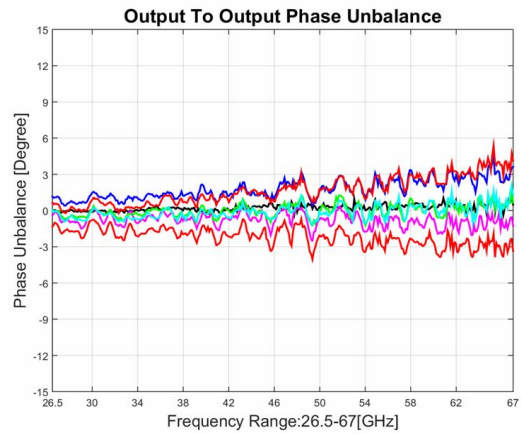

功率分配器/合成器

型号 - P08N265670 Rev.A

26.5-67GHz 8路功率分配器/合成器；同轴连接器封装

典型曲线

典型测试环境：温度25℃；相对湿度60%