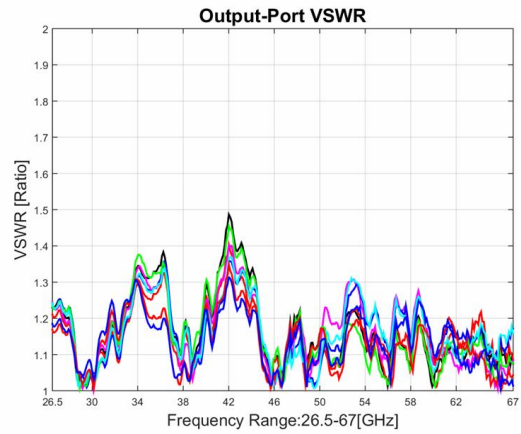

功率分配器/合成器

型号 - P08N265670 Rev.A

26.5-67GHz 8路功率分配器/合成器；同轴连接器封装

典型曲线

典型测试环境：温度25℃；相对湿度60%