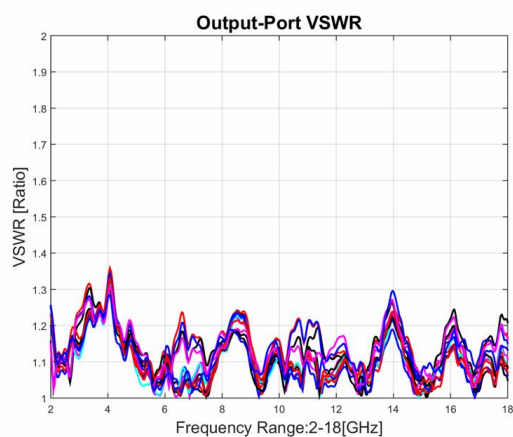

## 典型曲线

典型测试环境: 温度25°C; 相对湿度60%