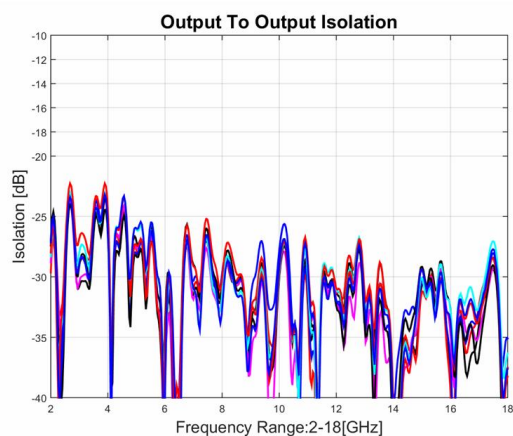

## 典型曲线

典型测试环境: 温度25°C; 相对湿度60%