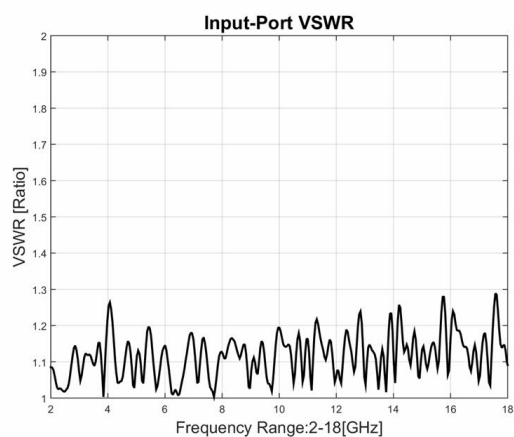

## 典型曲线

典型测试环境: 温度25°C; 相对湿度60%