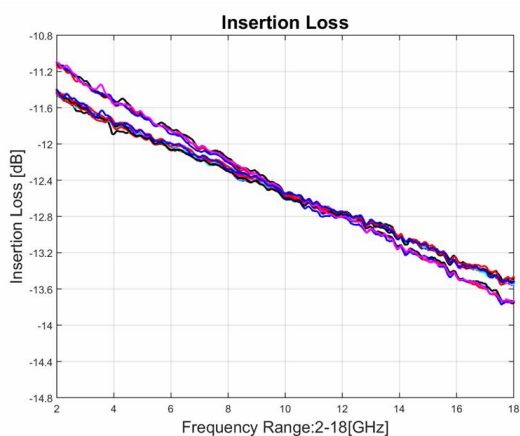

# 功率分配器/合成器

型号 - P12N020180 Rev.B

2-18GHz 12路功率分配器/合成器, 同轴连接器封装

## 典型曲线

典型测试环境: 温度25°C; 相对湿度60%