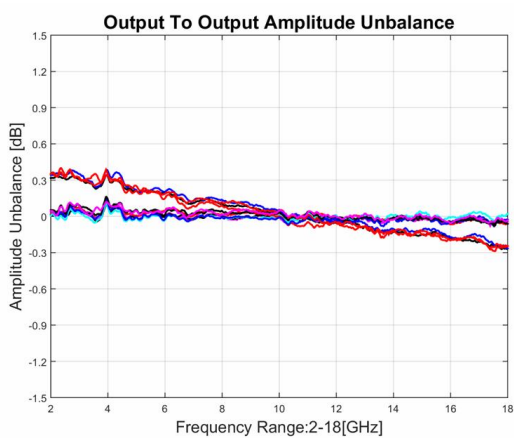

## 典型曲线

典型测试环境: 温度25°C; 相对湿度60%