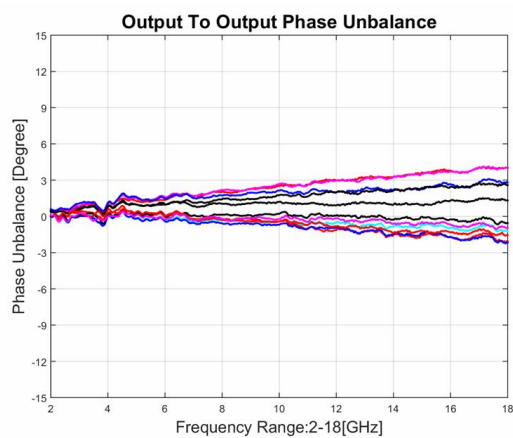

# 功率分配器/合成器

型号 - P12N020180 Rev.B

2-18GHz 12路功率分配器/合成器, 同轴连接器封装

## 典型曲线

典型测试环境: 温度25°C; 相对湿度60%