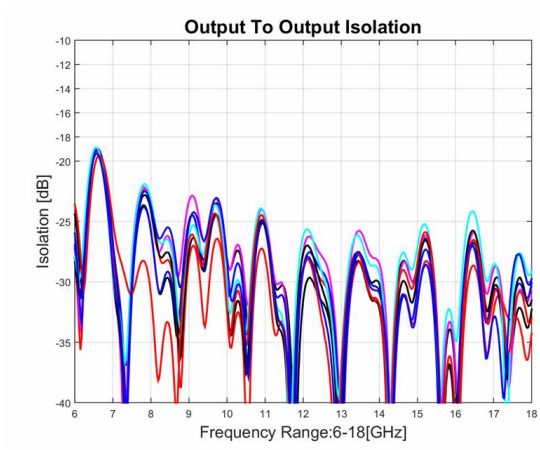

## 典型曲线

典型测试环境：温度25℃；相对湿度60%