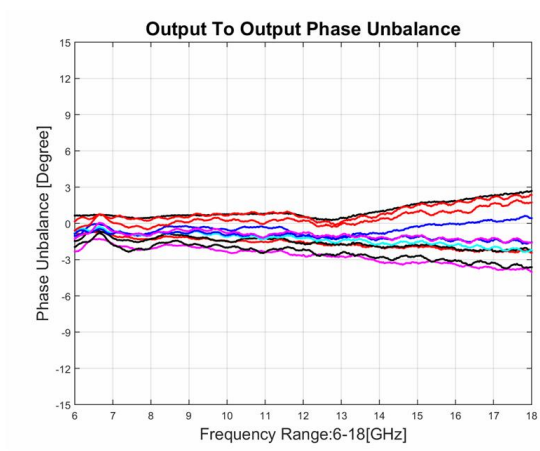

## 典型曲线

典型测试环境：温度25℃；相对湿度60%