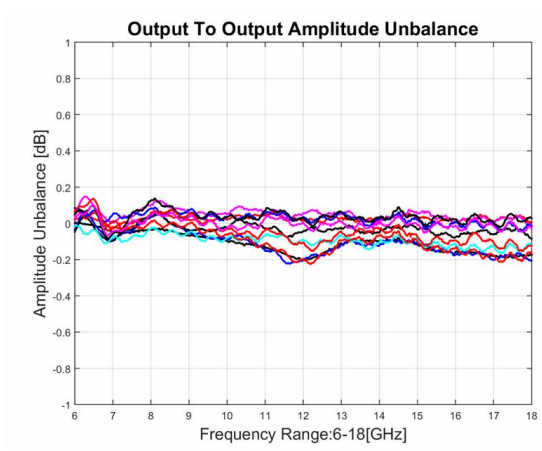

## 典型曲线

典型测试环境：温度25℃；相对湿度60%