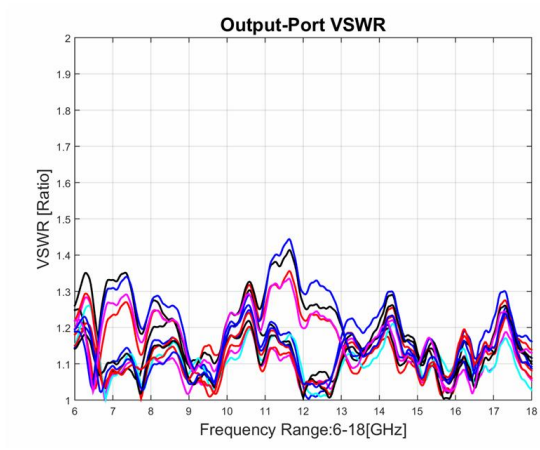

# 功率分配器/合成器

型号 - P12N060180 Rev.B

6-18GHz 12路功率分配器/合成器；同轴连接器封装

## 典型曲线

典型测试环境：温度25℃；相对湿度60%