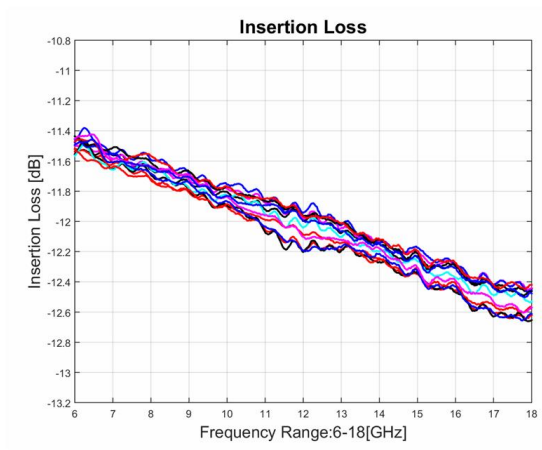

# 功率分配器/合成器

型号 - P12N060180 Rev.B

6-18GHz 12路功率分配器/合成器；同轴连接器封装

## 典型曲线

典型测试环境：温度25℃；相对湿度60%