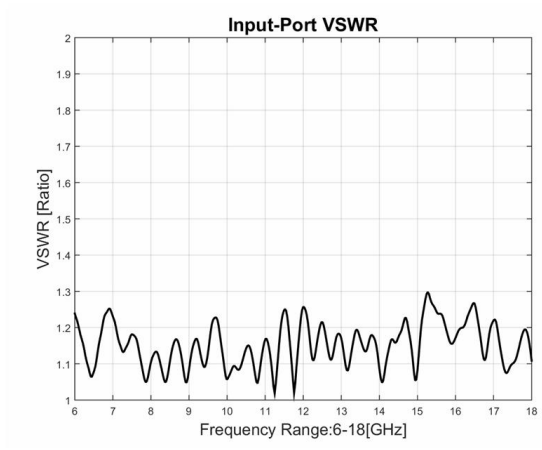

## 典型曲线

典型测试环境：温度25℃；相对湿度60%